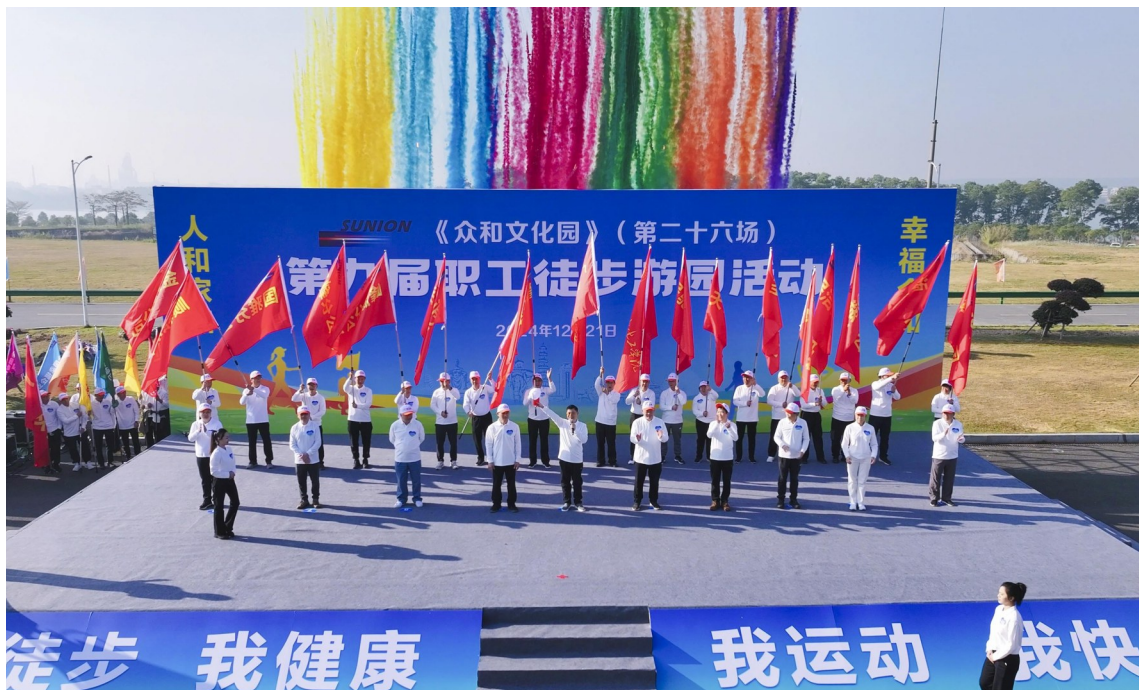

众和公司3000职工和家属徒步游园活动欢乐洋溢 欢聚好心湖 幸福再出发

文/图 茂名日报社全媒体记者 柯诗华 通讯员 阮冰锋 李伊雯

冬日暖阳,和煦宜人。12月21日,恰逢冬至,露天矿生态园内繁华盛景,仿佛披上节日的盛装,众和公司一年一度最热闹、最受欢迎、参与人数最多的《众和文化园》(第二十六场)——第九届职工徒步游园活动在这里盛大举行。近3000名众和职工和家属,以及受邀的100多名广东石油化工学院师生欢聚一起,以健康徒步、欢乐游园的活动形式共赏“好心茂名”魅力之城,同享“幸福众和”高质量发展成果,在一片红红火火的浓厚喜庆氛围中,共同度过了一个快乐美满的冬至佳节。

活力众和 健康徒步

当天一早,露天矿博物馆广场上彩旗飘扬,人潮如海,参与活动的广大职工及其家属,和广油师生队伍早早来到舞台前列队集合。舞台上欢歌载舞,精彩的职工原创节目轮番上演,率先点燃大家的徒步热情。

徒步游园活动启动仪式于上午9时正式开始,众和公司、广油领导向各徒步方队进行授旗。随着十四届全国人大代表,众和公司董事长、党委书记黎广贞发出“向着健康、幸福、快乐出发”的号召,舞台处礼炮齐鸣,七色彩烟如祥云腾空而起,指引着17支徒步队伍从露天矿博物馆广场井然有序启程,浩浩荡荡地踏上徒步游园的欢乐之旅。

冬日的露天矿生态公园格外风光旖旎,好心湖波光粼粼,大道小径两旁野花犹开,绿树成荫。大家统一戴着印有“广东众和”字样的运动帽,身着白色徒步服结伴而行,

一路挥舞旗帜,欢声笑语不断,成为了公园内一道独特的“风景线”,吸引了来此散步郊游市民的赞叹目光。

此次徒步活动起点位于露天矿博物馆广场,沿着好心湖前行,经过小木屋、好心堤、运动草坪、排水口草坪以及十里杜鹃等景点,最后再回到露天矿博物馆广场,全程8公里。整个路线风景优美,让公司职工、家属和广油师生们在运动中亲近大自然,游玩欣赏“好心茂名”的绿美之貌。

沐浴在温暖惬意的阳光里,每个人的脸上无不洋溢着喜悦,活力满满。行进途中,每经过一处立体相框拍照点,大家都忍不住停下脚步,拉着一家大小或三五同事好友上前打卡。一张张合影,留下的不只是参与活动时深切感受到生活幸福的开心笑容,更是大家心中自然流露“为幸福众和加油”的美好憧憬。

幸福众和 再添新誉

本次活动在沿途多点设置了幸运大转盘、百发百中、无敌神射手、鸭子别跑等18个趣味纷呈的游戏项目供大家娱乐玩耍。当徒步队伍行至游戏项目区时,大家热情高涨地在各项游戏前排起了长龙,想要赢取游戏奖券去兑换奖品的兴奋心情溢于言表。