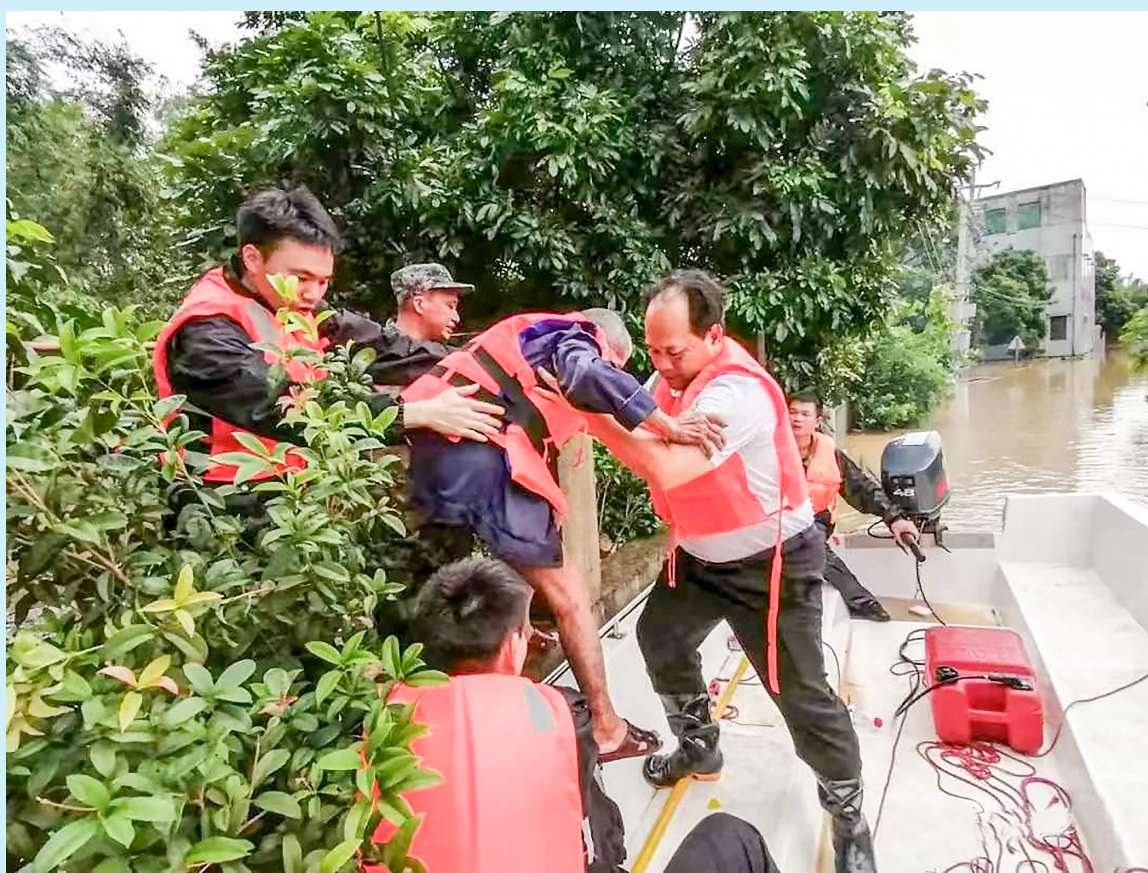

中共茂名市委主管主办
星期五 2022年7月 8
农历壬寅年六月初十
国内统一刊号:CN44-0042
今日8版 第13498期

茂名日报

担当源自责任 关注产生力量

以“时时放心不下”的责任感,科学防范应对极端天气,高效有序开展应急处置、排涝除险、抢险救援等各项工作,全力保障人民群众生命财产安全。

多措并举稳岗位 千方百计保就业

——2022年中国经济年中观察之就业篇

A1版

庄悦群坐镇市应急指挥中心调度强降雨防御工作 科学防范应对极端天气 高效有序开展排涝除险等工作

A1版

庄悦群高立刚见证市政府与中国广核集团签署战略合作框架协议
携手打造多能互补大型清洁能源基地

众志成城 抗击强降雨

► A1、A2版

转移群众。

我市今天有中雷雨
局部大雨到暴雨
地质灾害风险高,需继续做好防御

【A1版】

今日观察

提升应急能力要有“时时放心不下”的责任感

【封二】

我市进行自建房及公众场所建筑安全隐患专项排查整治

全市排查经营性自建房近8万栋

【A6版】

7月10日

晚上7:30 精彩绽放
市民可免票进场观看

唯用一好心

茂名市民中心三号厅

嘉豪轩 2021北部湾城市群
沈夫人文化宣传大使选拔赛总决赛

总冠名单位 嘉豪轩 电白赛区 恒隆新城 化州赛区 Lgem绿景 徐景国际花城 市区赛区 钧明城·茂名 接待酒店 阳光大酒店 大德酒店

广告

指导单位:中共茂名市委宣传部 茂名市文化广电旅游体育局 主办单位:茂名日报社 承办单位:茂名日报社传媒中心 茂名日报社经济新闻中心 茂名网 指定饮用水:甘纯氏放心水 指定餐饮:味派菜园子
支持单位:茂名市悦音琴行有限公司 芭黎婚纱&我爱我家摄影 广东班雅花艺文化有限公司 化州市联信种植专业合作社 信宜教育城小学 高州国荟大酒店 MK私人定制婚礼馆 茂名市城市公共汽车有限公司
广东伊人幸福文化传播有限公司 茂名市老熟人广告工艺礼品有限公司