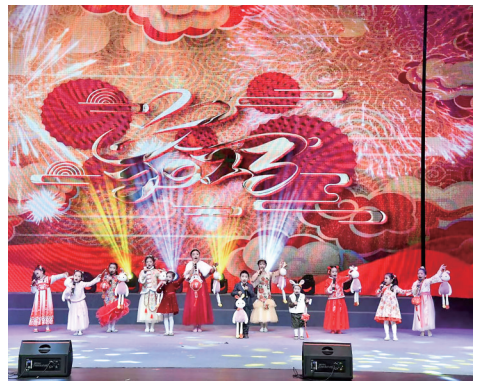

“我是山上一小草, 大山哺育我成长。党和人民是高山, 不是我高是山高。”……一名老师带领12名学生弹奏曲目《学习雷锋好榜样》, 声声古筝, 伴随着经典说唱, 充满青春活力的声音飘扬在2023“好心茂名”少儿春晚现场。这个节目把现代情景戏剧与器乐协奏结合起来, 融入茂名文化、茂名方言, 讲述茂名“雷锋式”人物故事, 宣传推广茂名好心精神, 让人眼前一亮。

据了解, 《经典焕新 传扬好心》由2023“好

心茂名”少儿春晚及网络春晚总导演朱冬冬亲自编导, 由茂名市墨阳琴行的老师与12名学生共同演奏演出, 通过“课堂情景戏剧”的艺术表演讲述了上个世纪八十年代茂名高州镇江学习雷锋标兵朱伯儒将军学习雷锋, 传承雷锋精神的故事。“今年是毛主席题词向雷锋同志学习60周年, 朱伯儒将军的精神与我们茂名的好心精神密不可分。我想通过这个节目, 表达要坚持用好心、行好事、做好人的精神, 不断地向社会、向青少年传扬茂名的好心精神。”朱冬冬

钢琴双排键合奏《假面舞会》 新兴与传统结合 擦亮新年火花

文/图 茂名日报社全媒体记者 车政谋 李颜东

婉转而悠扬的钢琴声与双排键声环绕在舞台上, 观众们聚精会神地欣赏着。在2023“好心茂名”少儿春晚的节目中, 这个音乐表演颇为新颖, 它就是新兴的电子乐器双排键与资深传统乐器钢琴组合, 由梁梓祺与何欢共同演奏的《假面舞会》。

《假面舞会》是一首非常有名的探戈舞曲, 改编钢琴和双排键的合奏, 就是想让更多的人了解双排键这个乐器和演奏形式!“节目指导老师何欢说, 双排键是一种新兴的电子乐器, 它起源于管风琴, 因此有被称为电子管风琴或数码管风琴, 它的每排键盘都可以发

出多种不同乐器的声音, 演奏者运用这一架乐器就可以演奏出整个乐队的效果。钢琴也是起源于管风琴, 可以说它与双排键有很深的渊源, 但是这两种乐器却不尽相同各有千秋, 它们的合奏是近年来新兴的一种合奏形式, 演奏中这两种乐器相互融合又相互弥补不足。

据了解, 何欢老师是广东茂名电子键盘学会副会长, 主要研究方向是钢琴教育、音乐治疗等, 多年钢琴教学工作, 指导多名钢琴学员通过国家级别的中央音乐学院及中国音乐学院考级和英国皇家音乐学院考级;

先后培养出一大批优秀钢琴教师、杰出的小演奏家和多名钢琴留学生; 指导学生参加国内外各项比赛都取得优异的成绩。荣获2018年在乌克兰奥德萨“充满天赋的人才”杯塔兰泰拉组比赛上夺得第一名, 并在芝加哥黄金时代钢琴-国际钢琴比赛荣获第三名, 2021广东省首届美育教学基本功总决赛荣获二等奖等。

双排键演奏者梁梓祺在节目演奏中也十分出色, 美妙的声音如泉水, 从指间倾泻而下。她曾荣获2020年十四届百花奖艺术特长生双排键一等奖, 2021年十五届艺术特长生钢琴比赛一等奖, 2022年十五届艺术特长生声乐一等奖等多个奖项, 2014年与朗朗同台演出, 2016年与旅美钢琴家沈璐同台演出, 2019年发表个人单曲《我的新年》。“作为老师又是家长, 这首作品演出效果比较理想, 本来

节目《兔祈羊媚喜迎春》