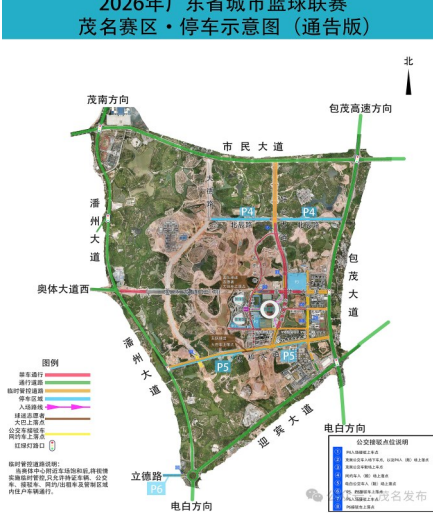

粤BA·茂名队 常规赛赛程

3月22日 19:30 湛江 VS 茂名 湛江市体育中心体育馆 轮次 1	3月28日 19:30 中山 VS 茂名 中山体育馆 轮次 2
4月11日 19:30 茂名 VS 佛山 茂名奥林匹克体育中心体育馆 轮次 3	4月18日 19:30 江门 VS 茂名 江门市体育中心体育馆 轮次 4
4月25日 19:30 茂名 VS 广州 茂名奥林匹克体育中心体育馆 轮次 5	5月2日 19:30 茂名 VS 阳江 茂名奥林匹克体育中心体育馆 轮次 6
5月10日 19:30 茂名 VS 云浮 茂名奥林匹克体育中心体育馆 轮次 7	5月16日 19:30 珠海 VS 茂名 珠海市体育中心体育馆 轮次 8
5月23日 19:30 茂名 VS 肇庆 茂名奥林匹克体育中心体育馆 轮次 9	

广东省城市篮球联赛 粤BA赛事 场馆禁带物品

1. 枪支、弹药、爆炸物品;
2. 仿真枪及弓箭、弹弓、匕首等管制器具(已批准的用于本场所比赛的弓、箭除外);
3. 烟花爆竹、汽油、酒精等易燃易爆危险物品(经安保部门批准的除外);
4. 剧毒、腐蚀性等危险化学品及放射性物品;
5. 有害生物制剂、传染病病原体等危险物质;
6. 海洛因、可卡因、大麻、冰毒、依托咪酯等各类毒品;
7. 我国法律法规明令禁止的其他物品;
8. 含酒精饮料;
9. 带有政治、种族、宗族、商业或性别歧视内容的旗帜、横幅、标语、书籍和其他用于宣传的物品;
10. 除婴儿车、轮椅及残疾人助动车之外的任何辅助代步工具,如电动自行车、摩托车、自行车、踏板车、平衡车、滑板等;
11. 动物(导盲犬等服务类动物除外);
12. 乐器,包括演奏乐器、口哨、喇叭、鼓等;
13. 各类易造成人身伤害的棍棒及尖锐物品,如长伞柄、尖头伞等;
14. 各类体育器材,如球、球棒、球拍、飞碟及类似物品等(赛事用球、球拍、飞碟除外);
15. 影响赛事进行或妨碍他人观赛观演的各类电子设备,如激光装置、扩音设备、收音机、无线对讲机、无线摄像机、无线麦克风等;
16. “无人机”等微小型航空器;
17. 其他可能影响安全或违反门票协议的物品,如打火机、火柴、打火石等点火器具、额定能量大于160WH的大功率移动电源(充电宝)等电池设备、注射器、药剂等;
18. 严禁携带瓶装水、软硬质饮品容器入场。

5月10日 茂名主场见

茂名队 VS 云浮队

5月10日 19:30 开波!

地点:茂名奥体中心体育馆
2026年广东省城市篮球联赛 第七轮

“码”上预约直播